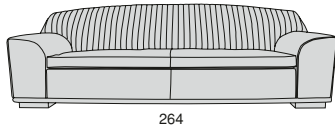

PEGASO

Profondità seduta cm. 58
Seat length cm. 58

Legenda

1 - Legno massiccio
- Solid wood

1

2 - Cinghie elastiche
- Elastic Belts

2

3 - Molle
- Springs

3

4 - Crine
- Vegetable hair

4

5 - Imbottiture in gomma indeformabile con rivestimento in Dacron.
- Non-deformable foam rubber upholsteries with Dacron covering

5

6 - Cuscini gomma indeformabile con rivestimento in Dacron. Possibilità morbidi - medi - rigidi.
- Cushions foam rubber non-deformable with Dacron covering. Possibilities: soft - medium - hard