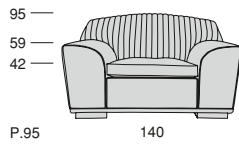

PEGASO

Profondità seduta cm. 58
Seat length cm. 58

Legenda

1 - Legno massiccio
- Solid wood

1

2 - Cinghie elastiche
- Elastic Belts

2

3 - Molle
- Springs