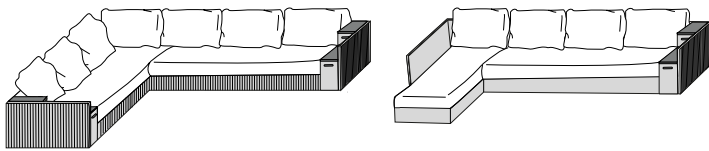

MAGNIFICO

P.95 120

190

260

Profondità seduta cm. 52
Seat length cm. 52

Dati tecnici - Technical features

DIVANO COMPONIBILE - SECTIONAL SOFAS

Su richiesta il prodotto può essere realizzato in due diverse qualità o colori di pelle con un supplemento di costo del 6%. Il prezzo è sempre determinato dalla pelle di qualità superiore.
On demand the product can be covered in two different leather qualities or colors with a price extra charge of 6%. Be reminded that the price refers always to the higher leather category.

Divano componibile all'infinito. Conta su un abaco di elementi che lo trasformano in divano, angolare, pouf, combinazioni più posti con o senza scaffale contenitore e piano di appoggio.

Different components for infinite combinations. The model can be transformed into a sofa, corner sofa, footrest, 2/3/4 or more places sofa modular seating with or without storage unit to provide useful counter space.