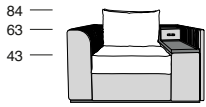

MAGNIFICO

P.95 120

190

260

Profondità seduta cm. 52
Seat length cm. 52

Dati tecnici - Technical features

DIVANO COMPONIBILE - SECTIONAL SOFAS

Su richiesta il prodotto può essere realizzato in due diverse qualità o colori di pelle con un supplemento di costo del 6%. Il prezzo è sempre determinato dalla pelle di qualità superiore.
On demand the product can be covered in two different leather qualities or colors with a price extra charge of 6%. Be reminded that the price refers always to the higher leather category.

Divano componibile all'infinito. Conta su un abaco di elementi che lo trasformano in divano, angolare, pouf, combinazioni più posti con o senza scaffale contenitore e piano di appoggio.

Different components for infinite combinations. The model can be transformed into a sofa, corner sofa, footrest, 2/3/4 or more places sofa modular seating with or without storage unit to provide useful counter space.