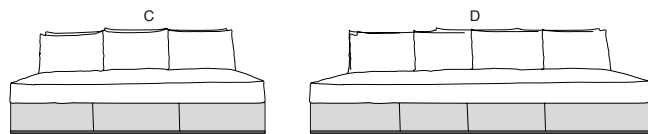

MAGNIFICO

P.95 120

190

260

Profondità seduta cm. 52
Seat length cm. 52

Dati tecnici - Technical features

DIVANO COMPONIBILE - SECTIONAL SOFAS

Su richiesta il prodotto può essere realizzato in due diverse qualità o colori di pelle con un supplemento di costo del 6%. Il prezzo è sempre determinato dalla pelle di qualità superiore.
On demand the product can be covered in two different leather qualities or colors with a price extra charge of 6%. Be reminded that the price refers always to the higher leather category.

Divano componibile all'infinito. Conta su un abaco di elementi che lo trasformano in divano, angolare, pouf, combinazioni più posti con o senza scaffale contenitore e piano di appoggio.

Different components for infinite combinations. The model can be transformed into a sofa, corner sofa, footrest, 2/3/4 or more places sofa modular seating with or without storage unit to provide useful counter space.

I s l e

70

140

210

280

C o r n e r

140

140

S i d e

70 x 70

100 x 70

Legenda

1 - Legno massiccio
- Solid wood

1

2 - Cinghie elastiche
- Elastic Belts

2

3 - Molle
- Springs

3

4 - Crine
- Vegetable hair

4

5 - Imbottiture in gomma indeformabile con rivestimento in Dacron.
- Non-deformable foam rubber upholstery with Dacron covering

5

6 - Cuscini gomma indeformabile con rivestimento in Dacron. Possibilità morbidi - medi - rigidi.
- Cushions foam rubber non-deformable with Dacron covering. Possibilities: soft - medium - hard

6

7 - Cuscini piuma
- Feather cushions

7

8 - Legno massiccio scolpito a mano
- Solid hand carved wood

8

9 - Girevole
- Revolving

9

10 - Regolabile in altezza
- Height adjustment

10

11 - Basculante regolabile
- Position adjustment

11

12 - Possibilità letto
- Also for beds

12

13 - Frangia in pelle intrecciata a mano
- Hand-woven leather fringe

13

14 - Cucito a mano
- Sewed by hand