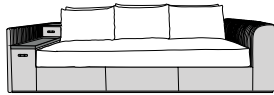

MAGNIFICO

P.95 120

190

260

Profondità seduta cm. 52
Seat length cm. 52

Dati tecnici - Technical features

DIVANO COMPONIBILE - SECTIONAL SOFAS

Su richiesta il prodotto può essere realizzato in due diverse qualità o colori di pelle con un supplemento di costo del 6%. Il prezzo è sempre determinato dalla pelle di qualità superiore.
On demand the product can be covered in two different leather qualities or colors with a price extra charge of 6%. Be reminded that the price refers always to the higher leather category.

Divano componibile all'infinito. Conta su un abaco di elementi che lo trasformano in divano, angolare, pouf, combinazioni più posti con o senza scaffale contenitore e piano di appoggio.

Different components for infinite combinations. The model can be transformed into a sofa, corner sofa, footrest, 2/3/4 or more places sofa modular seating with or without storage unit to provide useful counter space.