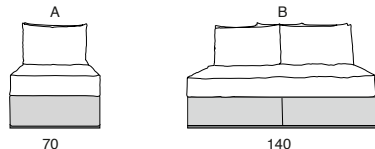

MAGNIFICO

P.95 120

190

260

Profondità seduta cm. 52
Seat length cm. 52

Dati tecnici - Technical features

DIVANO COMPONIBILE - SECTIONAL SOFAS

Su richiesta il prodotto può essere realizzato in due diverse qualità o colori di pelle con un supplemento di costo del 6%. Il prezzo è sempre determinato dalla pelle di qualità superiore.
On demand the product can be covered in two different leather qualities or colors with a price extra charge of 6%. Be reminded that the price refers always to the higher leather category.

Divano componibile all'infinito. Conta su un abaco di elementi che lo trasformano in divano, angolare, pouf, combinazioni più posti con o senza scaffale contenitore e piano di appoggio.

Different components for infinite combinations. The model can be transformed into a sofa, corner sofa, footrest, 2/3/4 or more places sofa modular seating with or without storage unit to provide useful counter space.

I s l e

70

140

210

280

C o r n e r

140

140

S i d e

70 x 70

100 x 70

Legenda

1 - Legno massiccio
- Solid wood

1

2 - Cinghie elastiche
- Elastic Belts

2

3 - Molle
- Springs

3

4 - Crine
- Vegetable hair

4

5 - Imbottiture in gomma indeformabile con rivestimento in Dacron.
- Non-deformable foam rubber upholstery with Dacron covering

5

6 - Cuscini gomma indeformabile con rivestimento in Dacron. Possibilità morbidi - medi - rigidi.
- Cushions foam rubber non-deformable with Dacron covering. Possibilities: soft - medium - hard

6

7 - Cuscini piuma
- Feather cushions

7

8 - Legno massiccio scolpito a mano
- Solid hand carved wood

8

9 - Girevole
- Revolving

9

10 - Regolabile in altezza
- Height adjustment

10

11 - Basculante regolabile
- Position adjustment

11

12 - Possibilità letto
- Also for beds

12

13 - Frangia in pelle intrecciata a mano
- Hand-woven leather fringe

13

14 - Cucito a mano
- Sewed by hand