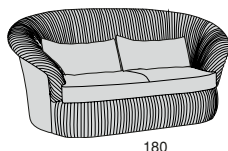

GESSATO DP

GESSATO DP

P.105 128

180

240

Profondità seduta cm. 65
Seat length cm. 65

A richiesta
On demand

GESSATO

P.105 128

180

240

Profondità seduta cm. 65
Seat length cm. 65

A richiesta
On demand

Ø 54

Ø 54

P.15 64