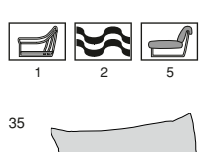

GESSATO DP

GESSATO DP

P.105 128

180

240

Profondità seduta cm. 65
Seat length cm. 65

A richiesta
On demand

GESSATO

P.105 128

180

240

Profondità seduta cm. 65
Seat length cm. 65

A richiesta
On demand

Ø 54

Ø 54

P.15 64