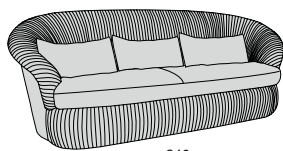

GESSATO DP

GESSATO DP

P.105 128

180

240

Profondità seduta cm. 65
Seat length cm. 65

A richiesta
On demand

GESSATO

P.105 128

180

240

Profondità seduta cm. 65
Seat length cm. 65

A richiesta
On demand

Ø 54

Ø 54

P.15 64