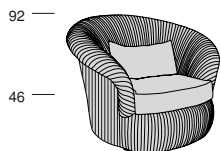

GESSATO DP

GESSATO DP

P.105 128

180

240

Profondità seduta cm. 65
Seat length cm. 65

A richiesta
On demand

GESSATO

P.105 128

180

240

Profondità seduta cm. 65
Seat length cm. 65

A richiesta
On demand

Ø 54

Ø 54

P.15 64