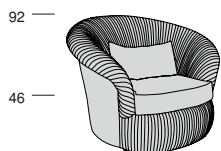

GESSATO DP

GESSATO DP

P.105 128

180

240

Profondità seduta cm. 65
Seat length cm. 65

A richiesta
On demand

GESSATO

P.105 128

180

240

Profondità seduta cm. 65
Seat length cm. 65

A richiesta
On demand

Ø 54

Ø 54

P.15 64