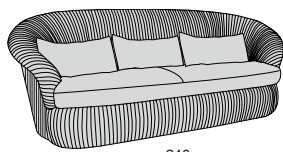

GESSATO DP

GESSATO DP

P.105 128

180

240

Profondità seduta cm. 65
Seat length cm. 65

A richiesta
On demand

GESSATO

P.105 128

180

240

Profondità seduta cm. 65
Seat length cm. 65

A richiesta
On demand

Ø 54

Ø 54

P.15 64