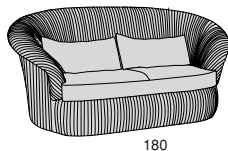

GESSATO DP

GESSATO DP

P.105 128

180

240

Profondità seduta cm. 65
Seat length cm. 65

A richiesta
On demand

GESSATO

P.105 128

180

240

Profondità seduta cm. 65
Seat length cm. 65

A richiesta
On demand

Ø 54

Ø 54

P.15 64