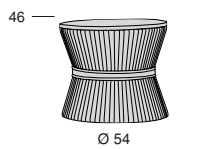

GESSATO DP

GESSATO DP

P.105 128

180

240

Profondità seduta cm. 65
Seat length cm. 65

A richiesta
On demand

GESSATO

P.105 128

180

240

Profondità seduta cm. 65
Seat length cm. 65

A richiesta
On demand

Ø 54

Ø 54

P.15 64